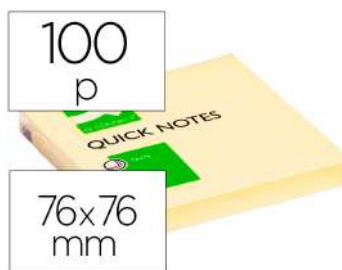

BLOC DE NOTAS ADHESIVAS DE

Muy útiles para recordar información. Color amarillo. El bloc de 100 hojas.

Q-CONNECT®