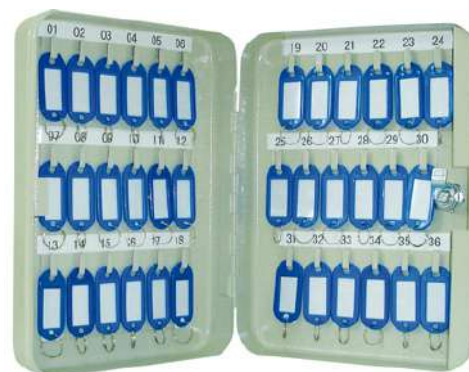

MOBILIARIO ALMACENAJE

ARMARIO PORTALLAVES METÁLICO

Armario portallaves. Fabricado en acero muy resistente. Incluye dos llaves, llaveros, listados de llaves y accesorios necesarios para fijarlo a la pared y varios paneles para colgar llaves. Estructura de acero de 0,8 cm de espesor.

Q-CONNECT®

Cod	Ref	Capacidad	Medidas	Precio
37601	KF04272	36	180 X 250 X 60 MM	41.43€
37602	KF04273	54	240 X 300 X 60 MM	44.88€
37603	KF04274	80	280 X 370 X 60 MM	50.40€
37604	KF04275	140	280 X 370 X 80 MM	64.75€

41,43€